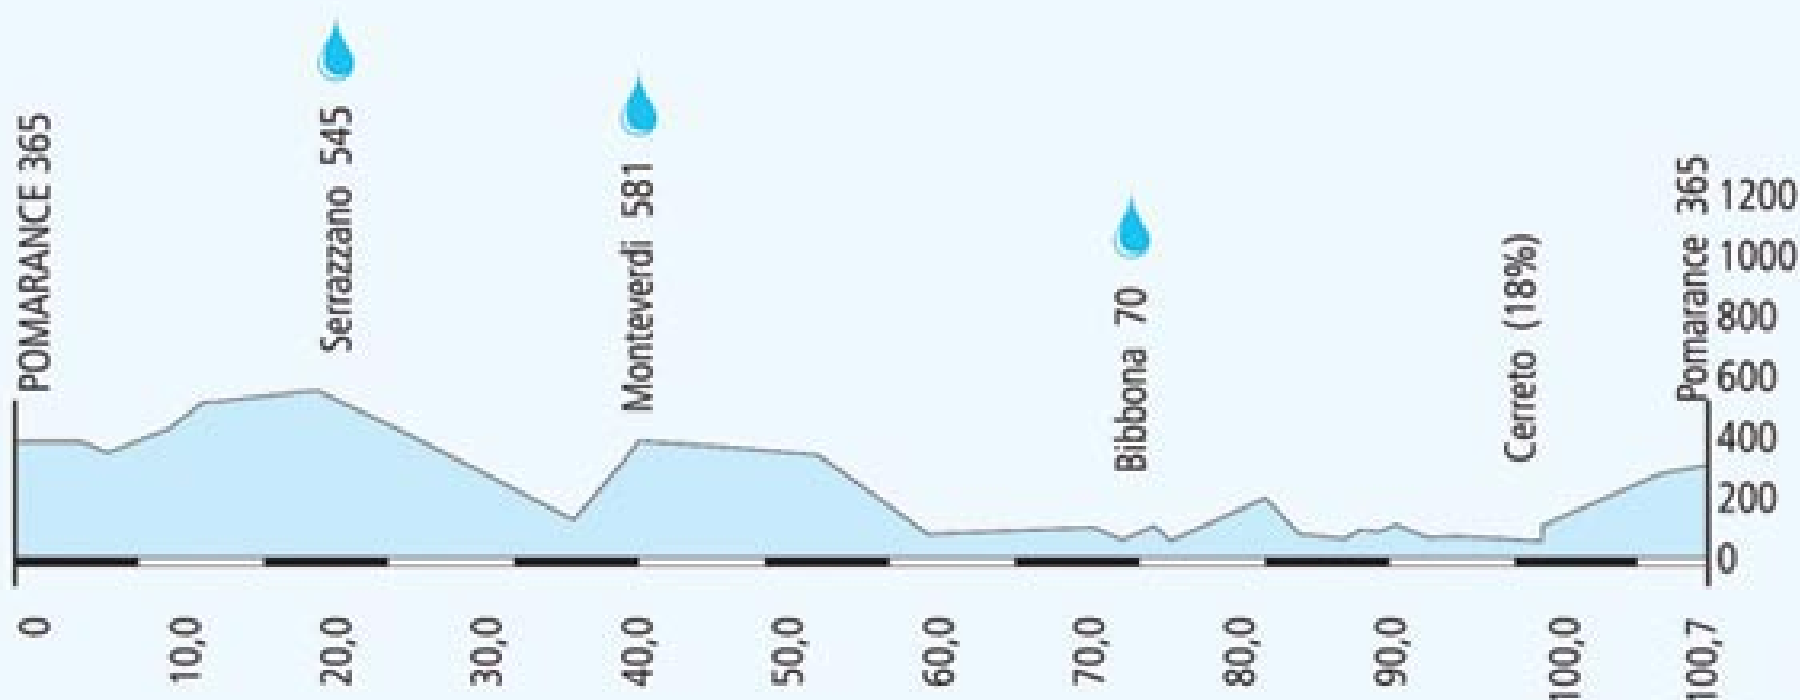

Gran fondo

Medio fondo

Cicloturistica

	Gran fondo	Medio fondo	Cicloturistica
Percorso	147,0 Km	106,0 Km	72,0 Km
Dislivello	1426 m	1059 m	602 m