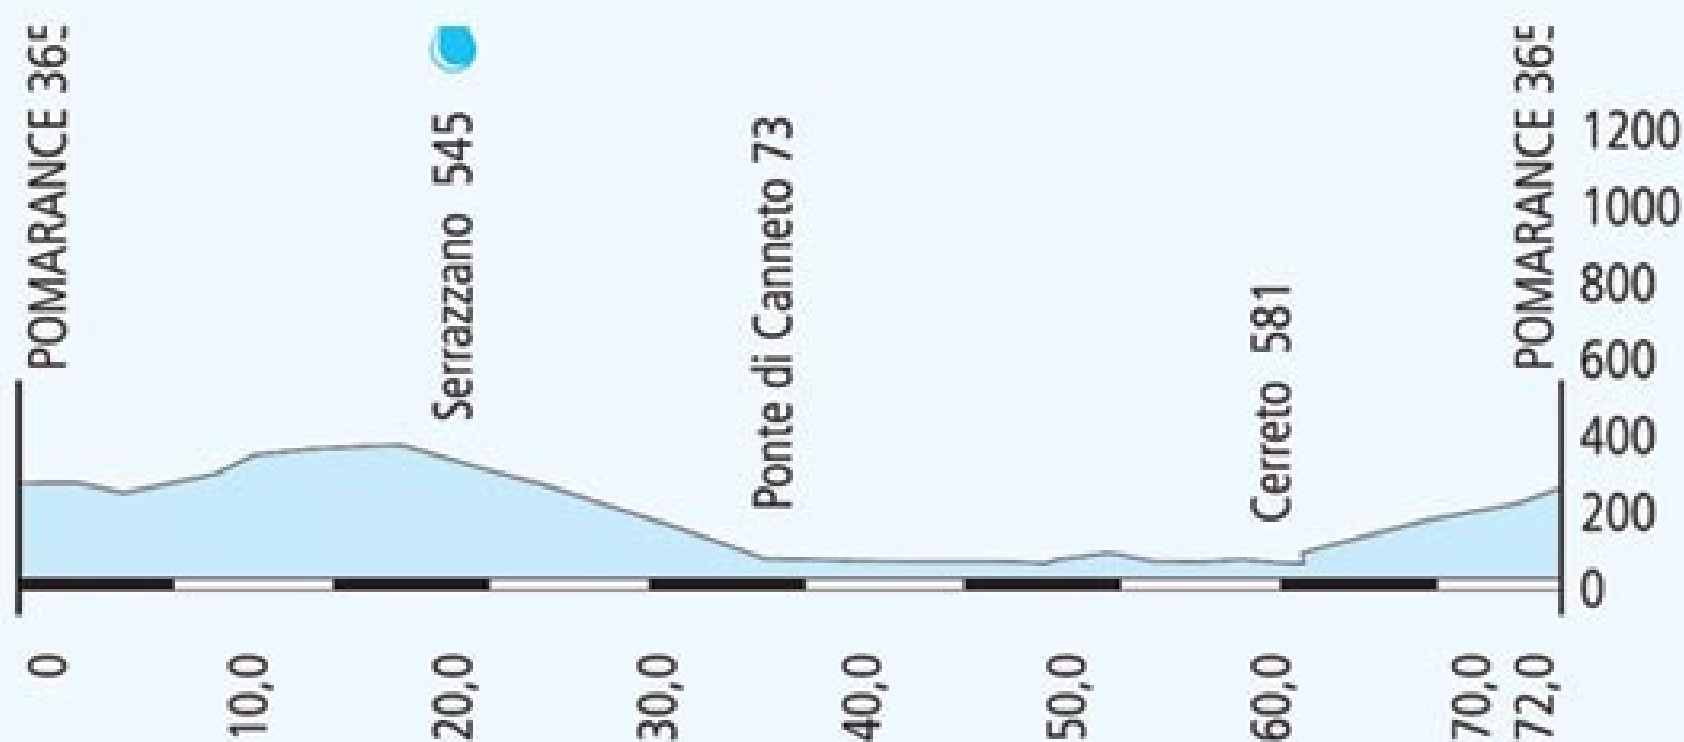

Gran fondo

Medio fondo

Cicloturistica

	Gran fondo	Medio fondo	Cicloturistica
Percorso	147,0 Km	106,0 Km	72,0 Km
Dislivello	1426 m	1059 m	602 m